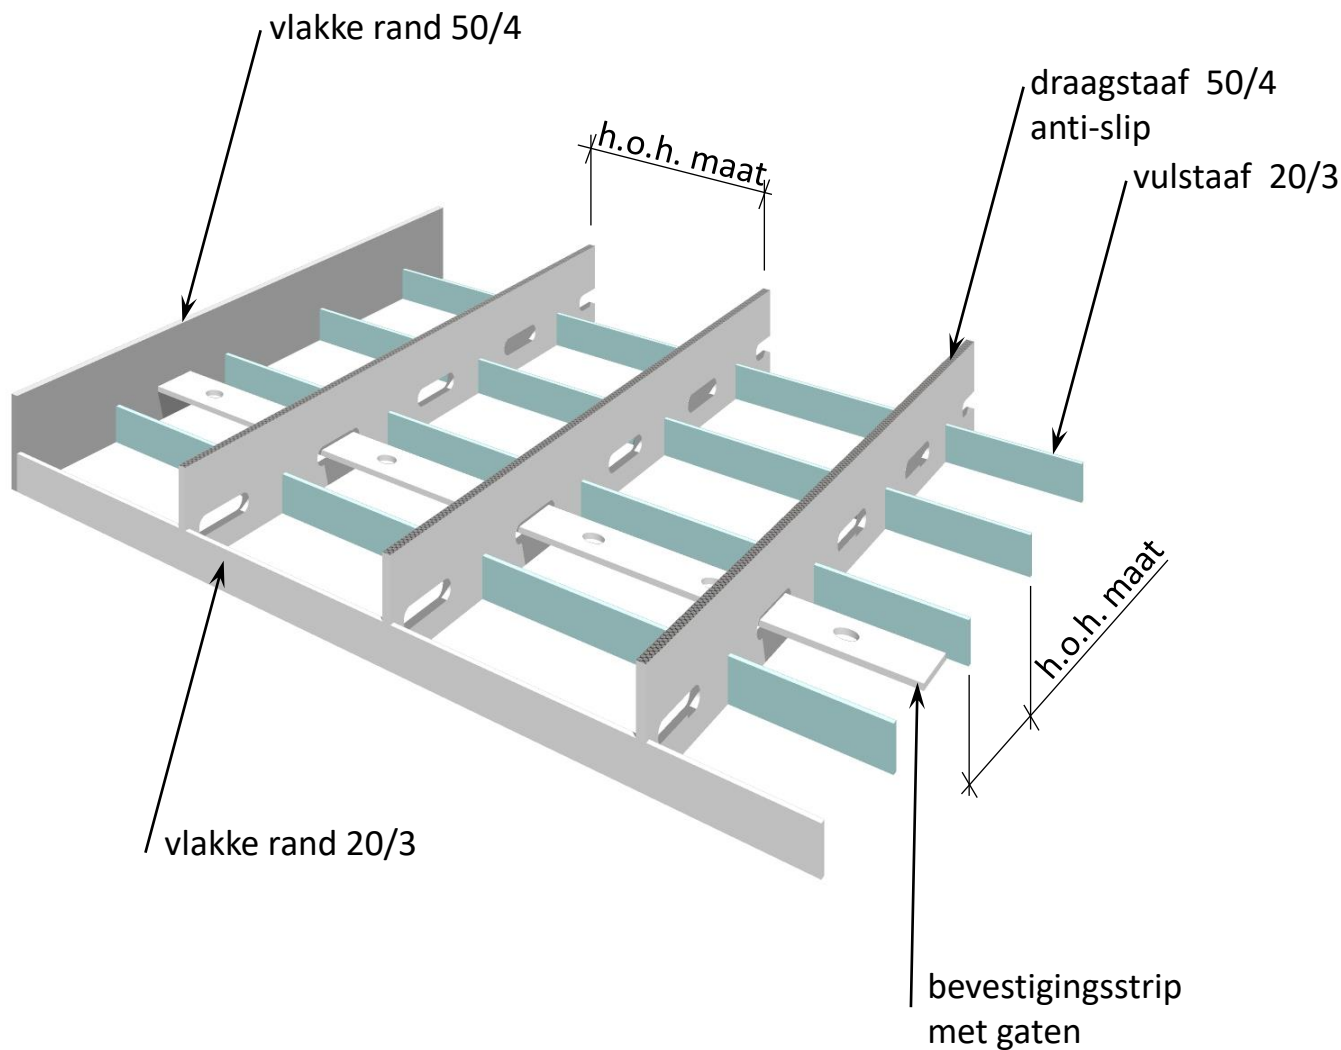

Vlonderrooster Type CZA

Productomschrijving:

Type:	CZA 50/4	20/3	111.11/100.00
Materiaal:	St235JR		
Draagstaaf:	50/4 mm	anti slip	
Vulstaaf:	20/3 mm		
Maaswijdte draagstaven (h.o.h.):			111.11 mm
Maaswijdte vulstaven (h.o.h.):			100.00 mm

bovenzijde dragers gekarteld
(wafelmotief)