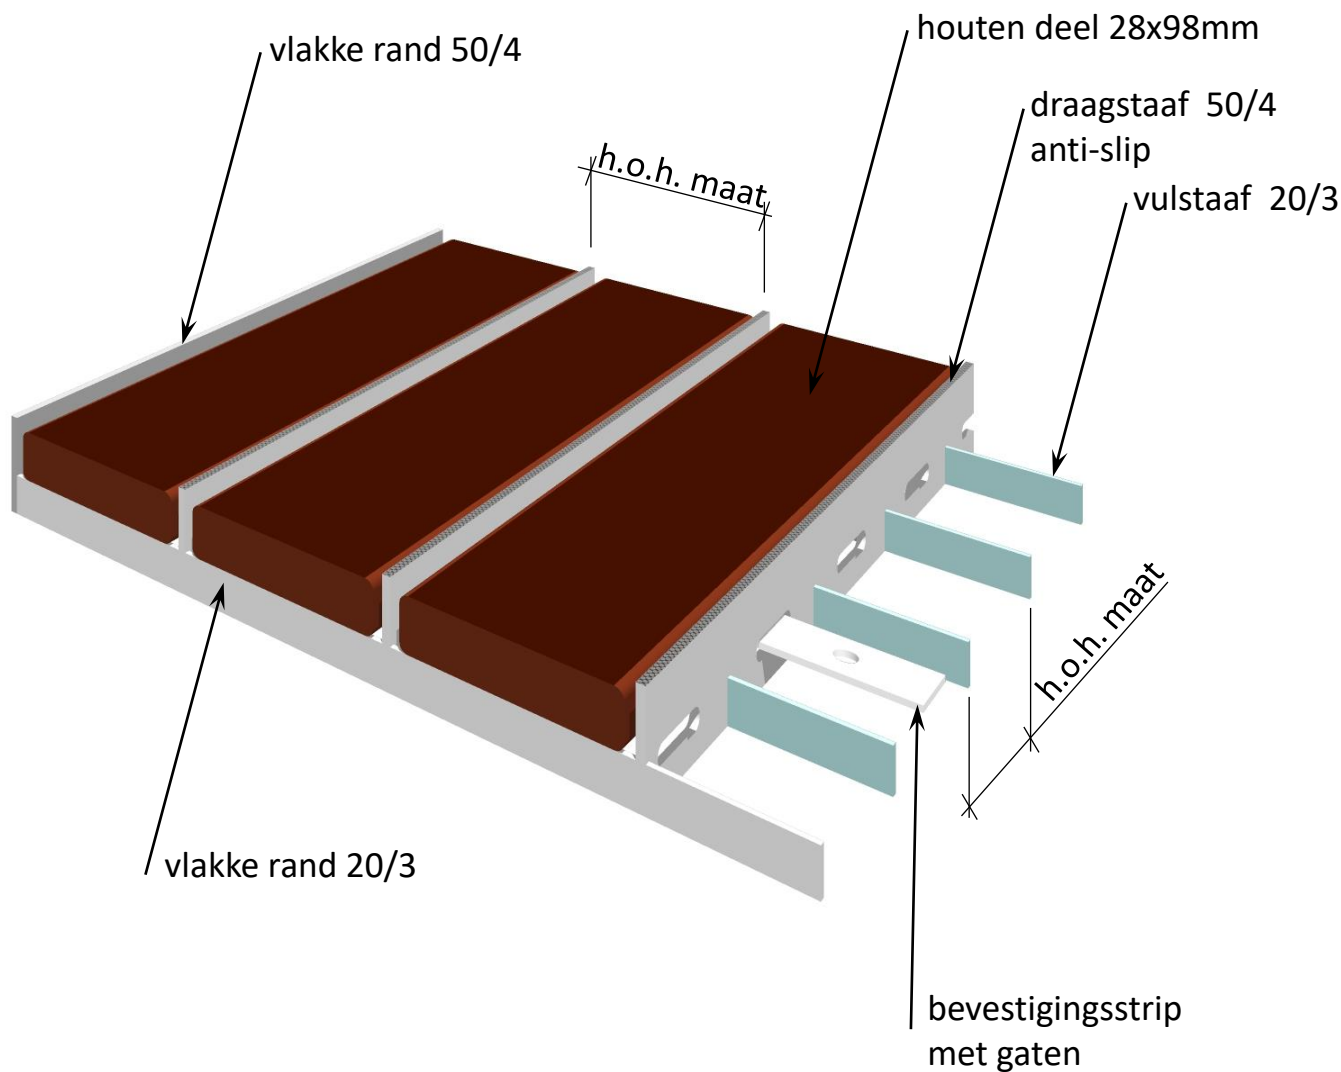

Vlonderrooster Type CZA

Productomschrijving:

Type:	CZA 50/4	20/3	111.11/100.00
Materiaal:	St235JR		
Draagstaaf:	50/4 mm	anti slip	
Vulstaaf:	20/3 mm		
Maaswijdte draagstaven (h.o.h.):			111.11 mm
Maaswijdte vulstaven (h.o.h.):			100.00 mm

bovenzijde dragers gekarteld
(wafelmotief)