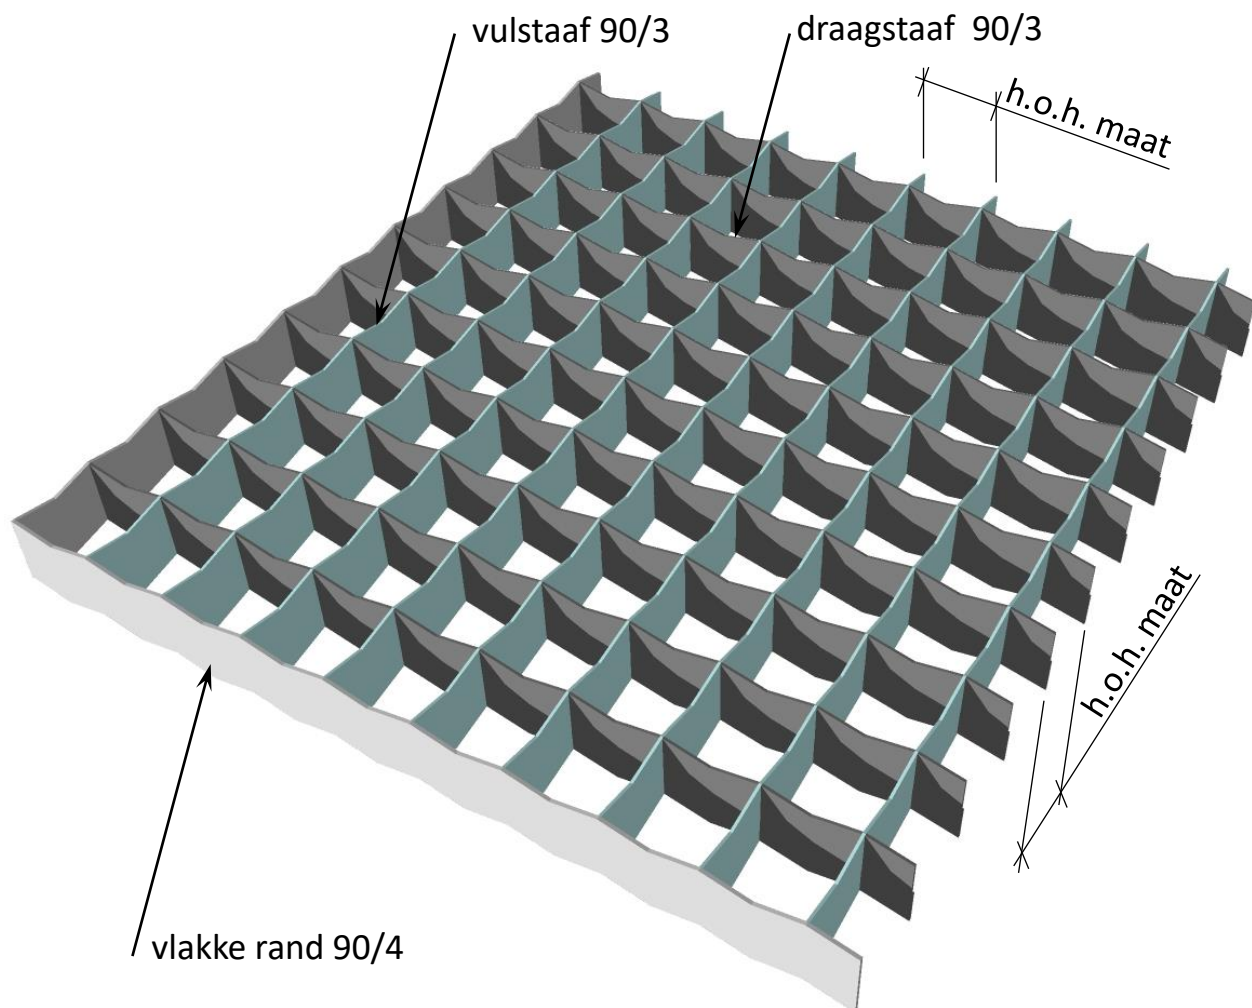

Laserrooster Type CA

Productomschrijving:

Type:	CA 90/3	90/3	100.00/100.00
Materiaal:	St235JR		
Draagstaaf:	90/3 mm		
Vulstaaf:	90/3 mm		
Maaswijdte draagstaven (h.o.h.):			100.00 mm
Maaswijdte vulstaven (h.o.h.):			100.00 mm