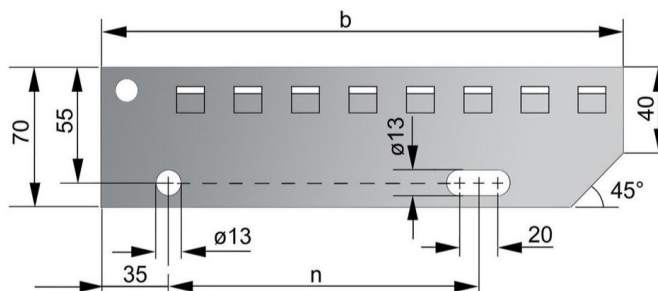

Uit voorraad leverbaar DIN-treden

Onderstaande afmetingen worden door Las-Pers op voorraad gehouden, hetgeen snelle levering mogelijk maakt.

De **vetgedrukte, onderstreepte** maten betreft de lengte (draagstaafrichting) van de trede.

N draagstaven 25/2 Maaswijdte 33x33

Bestelnr.	Lengte	Breedte
N524DIN	500 x 240	
N624DIN	600 x 240	
N627DIN	600 x 270	

N draagstaven 30x2 Maaswijdte 33x33

Bestelnr.	Lengte	Breedte
N724DIN	700 x 240	
N727DIN	700 x 270	
N824DIN	800 x 240	
N827DIN	800 x 270	

N draagstaven 35/2 Maaswijdte 33x33

Bestelnr.	Lengte	Breedte
N924DIN	900 x 240	
N927DIN	900 x 270	
N1024DIN	1000 x 240	
N1027DIN	1000 x 270	
N1030DIN	1000 x 305	

N draagstaven 40x2 Maaswijdte 33x33

Bestelnr.	Lengte	Breedte
N1124DIN	1100 x 240	
N1127DIN	1100 x 270	
N1224DIN	1200 x 240	
N1227DIN	1200 x 270	

Dubbel anti-slip uitvoering

NA draagstaven 30/2 Maaswijdte 33x33

Bestelnr.	Lengte	Breedte
NA624DIN	600 x 240	
NA627DIN	600 x 270	

N draagstaven 35x2 Maaswijdte 33x11

Bestelnr.	Lengte	Breedte
N1024DIN33X11	1000 x 240	
N1027DIN33X11	1000 x 270	

Dubbel anti-slip uitvoering

NA draagstaven 35/2 Maaswijdte 33x33

Bestelnr.	Lengte	Breedte
NA724DIN	700 x 240	
NA727DIN	700 x 270	
NA824DIN	800 x 240	
NA827DIN	800 x 270	

Dubbel anti-slip uitvoering

NA draagstaven 40/2 Maaswijdte 33x33

Bestelnr.	Lengte	Breedte
NA924DIN	900 x 240	
NA927DIN	900 x 270	
NA1024DIN	1000 x 240	
NA1027DIN	1000 x 270	
NA1124DIN	1100 x 240	
NA1127DIN	1100 x 270	
NA1224DIN	1200 x 240	
NA1227DIN	1200 x 270	

b	n
240	120
270	150
305	180

Naast bovenstaande persroosters houdt Las-Pers ook persroosters op voorraad. Voor de afmetingen zie hiervoor bij de persroosters.